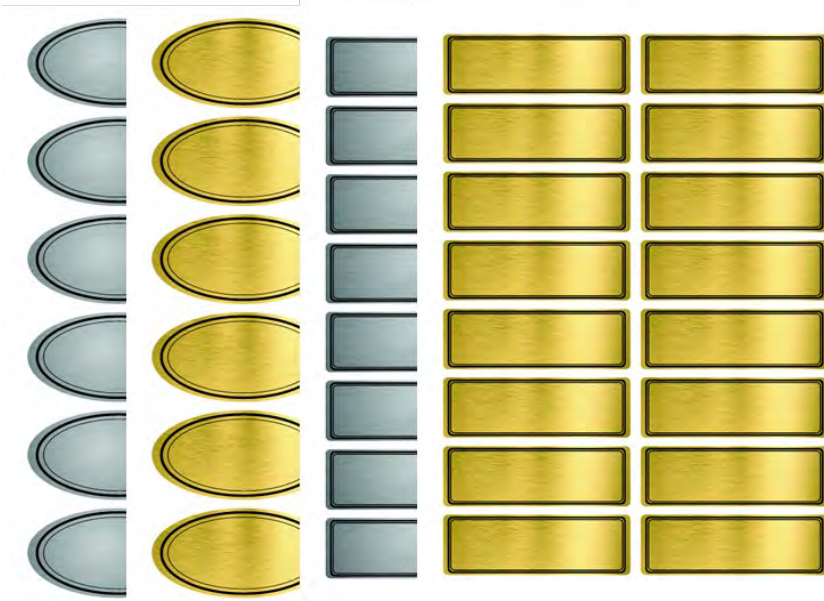

ETICHETTE PER URNE

ETICHETTE IN POLIESTERE ORO E ARGENTO STAMPATE E PRETAGLIATE, IN FOGLI A4 PRONTE PER ESSERE PERSONALIZZATE SU QUALSIASI TIPO DI STAMPANTE LASER PER UFFICIO.

I FOGLI SONO STATI TRATTATI SUL FRONTE PER GARANTIRE UNA PERFETTA TENUTA DI STAMPA SIA ALL'INTERNO CHE ALL'ESTERNO, E SUL RETRO PER GARANTIRE UNA PERFETTA PLANARITA' DOPO IL PASSAGGIO IN STAMPANTE. L'ADESIVO E' STATO STUDIATO PER RESISTERE ALLE TEMPERATURE DELLE STAMPANTI, E PER GARANTIRE UN'ECCELLENTI TENUTA ANCHE SU SUPERFICI CURVE COME QUELLE DELLE URNE.

SONO PRODOTTE IN DUE FORMATI:	OVALI	mm.45x90	FOGLI DA 12 COPIE
	RETTANGOLARI	mm.30x90	FOGLI DA 16 COPIE

CONFEZIONE DA 25 PEZZI